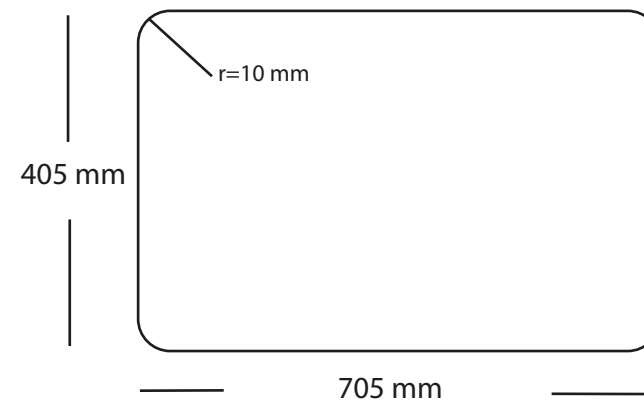

Kubus 700 Soft køkkenvask Udskæringsmål

Varenr. 10264

Godstykkelse: 1,2 mm

LAVABO®

Underlimning, Unterbau, Undermount
Solid Surface

Underlimning, Unterbau, Undermount
Sten, Stein, Stone

Underlimning, Unterbau, Undermount
Træ, Holz, Wood