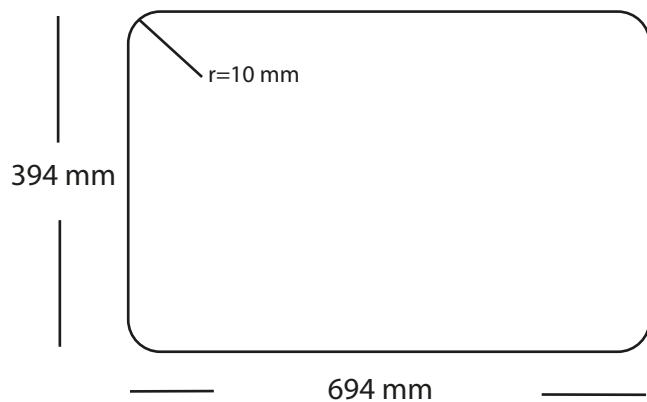

Kubus 700 Soft køkkenvask Udskæringsmål

Varenr. 10264

Godstykkelse: 1,2 mm

LAVABO®

Underlimning, Unterbau, Undermount
Solid Surface

Underlimning, Unterbau, Undermount
Sten, Stein, Stone

Underlimning, Unterbau, Undermount
Træ, Holz, Wood