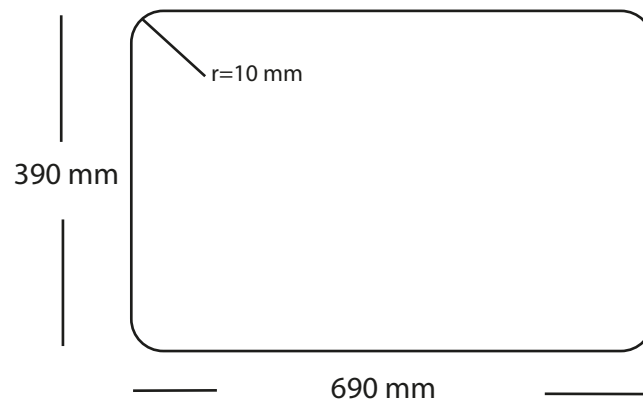

Kubus 700 Soft køkkenvask Udskæringsmål

Varenr. 10264

Godstykkelse: 1,2 mm

LAVABO®

Underlimning, Unterbau, Undermount
Solid Surface

Underlimning, Unterbau, Undermount
Sten, Stein, Stone

Underlimning, Unterbau, Undermount
Træ, Holz, Wood