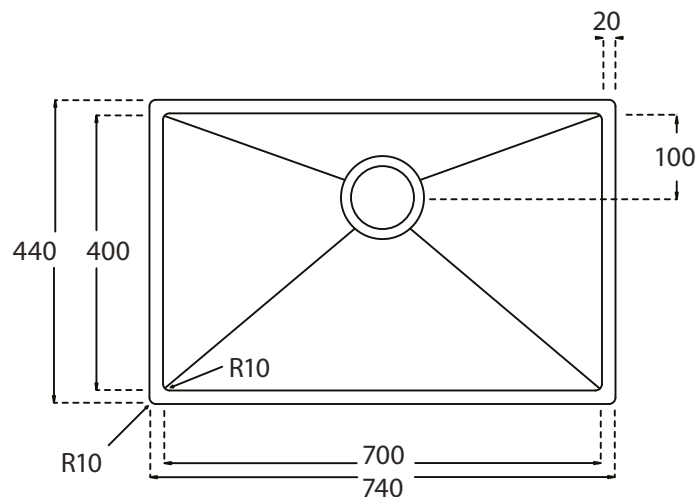

Kubus 700 Soft køkkenvask Udskæringsmål

Varenr. 10264

Godstykkelse: 1,2 mm

LAVABO®

Underlimning, Unterbau, Undermount
Solid Surface

Underlimning, Unterbau, Undermount
Sten, Stein, Stone

Underlimning, Unterbau, Undermount
Træ, Holz, Wood